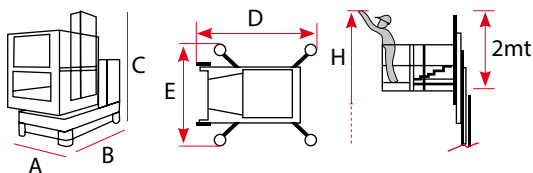

La nacelle ZP est une petite nacelle mécanique idéale pour une personne. Elle permet de lever 120 kg jusqu'à 14 m du sol.

## CARACTÉRISTIQUES TECHNIQUES:

Modèle	ZP 10
Poids. kg	370
Capacité. kg	120
Nbr de personne	1
A. cm	80
B. cm	138
C. cm	198
D x E. cm	1360 x 1360
H. mt	10

Possédant un stabilisateur d'équilibre