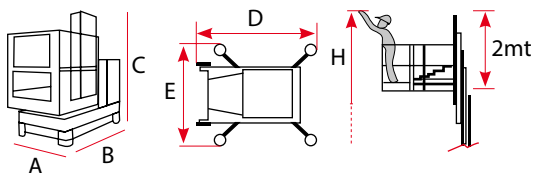

La nacelle ZP est une petite nacelle mécanique idéale pour une personne. Elle permet de lever 120 kg jusqu'à 14 m du sol.

## CARACTÉRISTIQUES TECHNIQUES:

Modèle	ZP 12
Poids. kg	469
Capacité. kg	120
Nbr de personne	1
A. cm	80
B. cm	138
C. cm	260
D x E. cm	1720 x 1720
H. mt	12

Possédant un stabilisateur d'équilibre